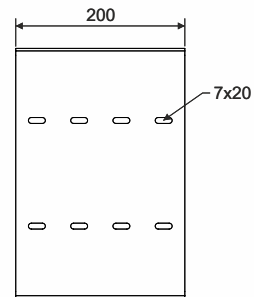

type number	for width of cable tray (mm)	amount of bolts for connection (pc)	weight (kg/pc)
KSBS 50_PO	50	16	0,33
KSBS 50_POF			0,39
KSBS 50_POZM			0,33
KSBS 75_PO	75	16	0,39
KSBS 75_POF			0,46
KSBS 75_POZM			0,39
KSBS 100_PO	100	16	0,45
KSBS 100_POF			0,53
KSBS 100_POZM			0,45
KSBS 150_PO	150	16	0,56
KSBS 150_POF			0,65
KSBS 150_POZM			0,56
KSBS 200_PO	200	24	0,69
KSBS 200_POF			0,80
KSBS 200_POZM			0,69
KSBS 300_PO	300	24	0,92
KSBS 300_POF			1,07
KSBS 300_POZM			0,92

for height of cable tray: 60 mm

length: 200 mm

thickness of metal sheet: 1,5 mm

product description: Coupling is intended for connecting cable trays KZ without integrated coupling by NSM 6X10 bolts.
A bolt with a GMT surface finish is used for a tray with an F surface finish.