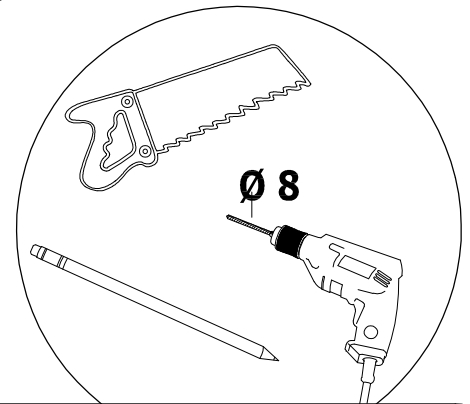

AS750 FILTER KIT szereelési útmutató

29-119

				cata ELECTRODOMESTICOS		Nombre:	Fecha:	Material:	Modelo:
						Dibujado:	F. Jordà 13-11-2018	Peso:	AS750
						Comprobado:	<i>[Signature]</i>	Color:	NºPiezas Referencia:
						Página:		Destino:	60818470
						Escala:	Denominación:		
Indice	Modificaciones (nº Mod)	Modificado por:	Fecha	Mod:	 Cotas sin tolerancia:6 >6...30 >30...120 >...120 ±0.1 ±0.2 ±0.3 ±0.5	ANEXO INSTRUCCIONES ZÓCALO AS750			

60818470- 13/11/18

PLANTILLA DE MONTAJE
ASSEMBLY INSOLE
PATRON DE MONTAGE
AFTEKENMAL

$$(L=H-25)$$

1

2

Dim H

3

(1)

(2)

(3)

(4)

4

02800937

3
ÉVENTE