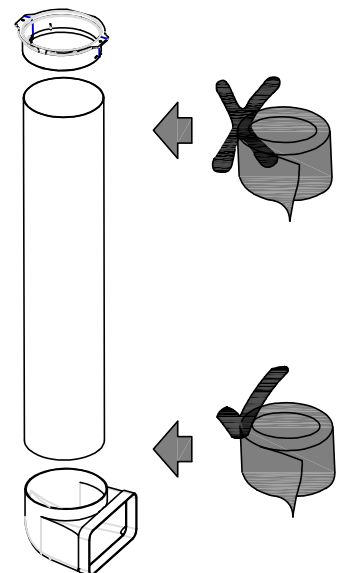

AS750 FILTER KIT szereelési útmutató

29-119

				cata ELECTRODOMESTICOS		Nombre:	Fecha:	Material:	Modelo:
						Dibujado:	F. Jordà 13-11-2018	Peso:	AS750
						Comprobado:	<i>[Signature]</i>	Color:	NºPiezas Referencia:
						Página:		Destino:	60818470
						Escala:	Denominación:		
Indice	Modificaciones (nº Mod)	Modificado por:	Fecha	Mod:	 Cotas sin tolerancia:6 >6...30 >30...120 >...120 ±0.1 ±0.2 ±0.3 ±0.5	ANEXO INSTRUCCIONES ZÓCALO AS750			

60818470- 13/11/18

PLANTILLA DE MONTAJE
ASSEMBLY INSOLE
PATRON DE MONTAGE
AFTEKENMAL

$$(L=H-25)$$

1

2

Dim H

3

(1)