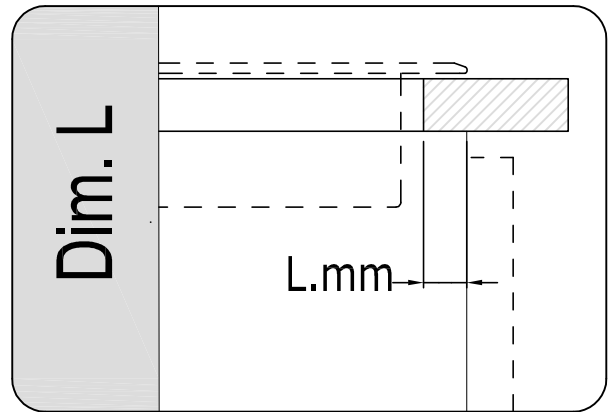

AS750 FILTER KIT szereelési útmutató

29-119

				cata ELECTRODOMESTICOS		Nombre:	Fecha:	Material:	Modelo:
						Dibujado:	F. Jordà 13-11-2018	Peso:	AS750
						Comprobado:	<i>[Signature]</i>	Color:	NºPiezas Referencia:
						Página:		Destino:	60818470
						Escala:	Denominación:		
Indice	Modificaciones (nº Mod)	Modificado por:	Fecha	Mod:	 Cotas sin tolerancia:6 >6...30 >30...120 >...120 ±0.1 ±0.2 ±0.3 ±0.5	ANEXO INSTRUCCIONES ZÓCALO AS750			

60818470- 13/11/18

PLANTILLA DE MONTAJE
ASSEMBLY INSOLE
PATRON DE MONTAGE
AFTEKENMAL

$$(L=H-25)$$

1

2

Dim H

3

(1)