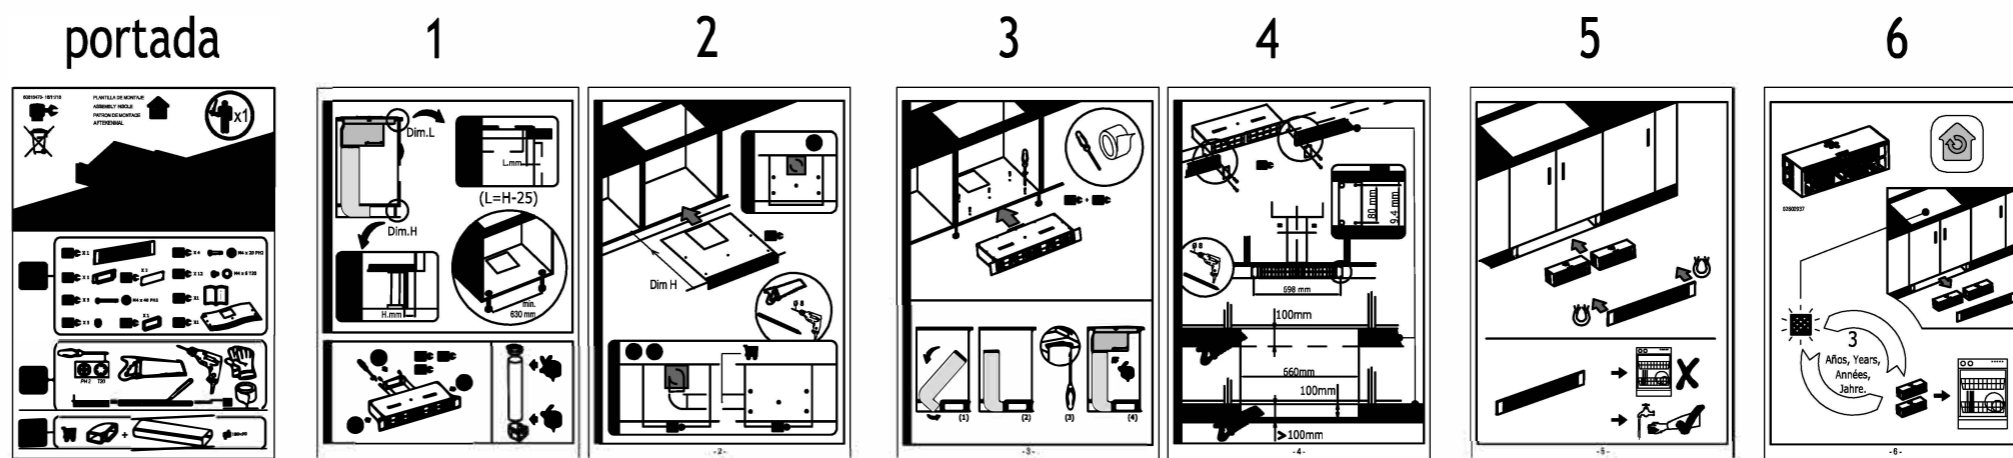

AS750 FILTER KIT szereelési útmutató

29-119

				cata ELECTRODOMESTICOS		Nombre:	Fecha:	Material:	Modelo:
						Dibujado:	F. Jordà 13-11-2018	Peso:	AS750
						Comprobado:	<i>[Signature]</i>	Color:	NºPiezas Referencia:
						Página:		Destino:	60818470
						Escala:	Denominación:		
Indice	Modificaciones (nº Mod)	Modificado por:	Fecha	Mod:	 Cotas sin tolerancia:6 >6...30 >30...120 >...120 ±0.1 ±0.2 ±0.3 ±0.5	ANEXO INSTRUCCIONES ZÓCALO AS750			

60818470- 13/11/18

PLANTILLA DE MONTAJE
ASSEMBLY INSOLE
PATRON DE MONTAGE
AFTEKENMAL

$$(L=H-25)$$

1

2

Dim H

3

(1)