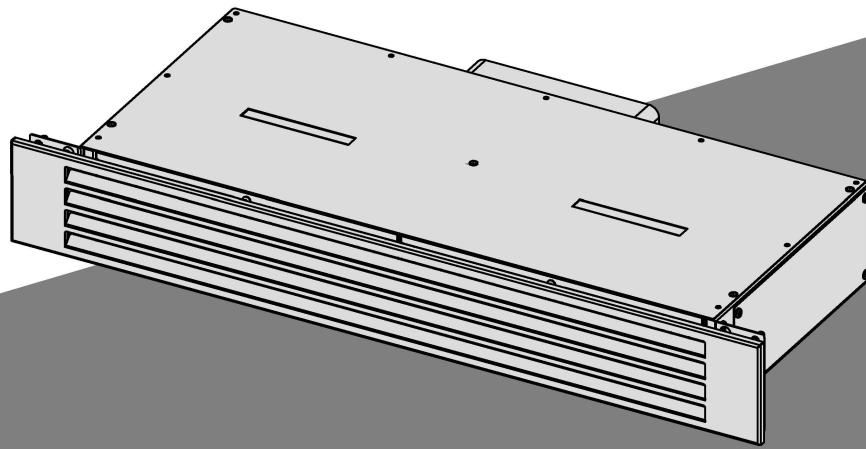

AS750 FILTER KIT szereelési útmutató

29-119

				cata ELECTRODOMESTICOS		Nombre:	Fecha:	Material:	Modelo:
						Dibujado:	F. Jordà 13-11-2018	Peso:	AS750
						Comprobado:	<i>[Signature]</i>	Color:	NºPiezas Referencia:
						Página:		Destino:	60818470
						Escala:	Denominación:		
Indice	Modificaciones (nº Mod)	Modificado por:	Fecha	Mod:	 Cotas sin tolerancia:6 >6...30 >30...120 >...120 ±0.1 ±0.2 ±0.3 ±0.5	ANEXO INSTRUCCIONES ZÓCALO AS750			

60818470- 13/11/18

PLANTILLA DE MONTAJE
ASSEMBLY INSOLE
PATRON DE MONTAGE
AFTEKENMAL

$$(L=H-25)$$

1

2

Dim H

3

(1)