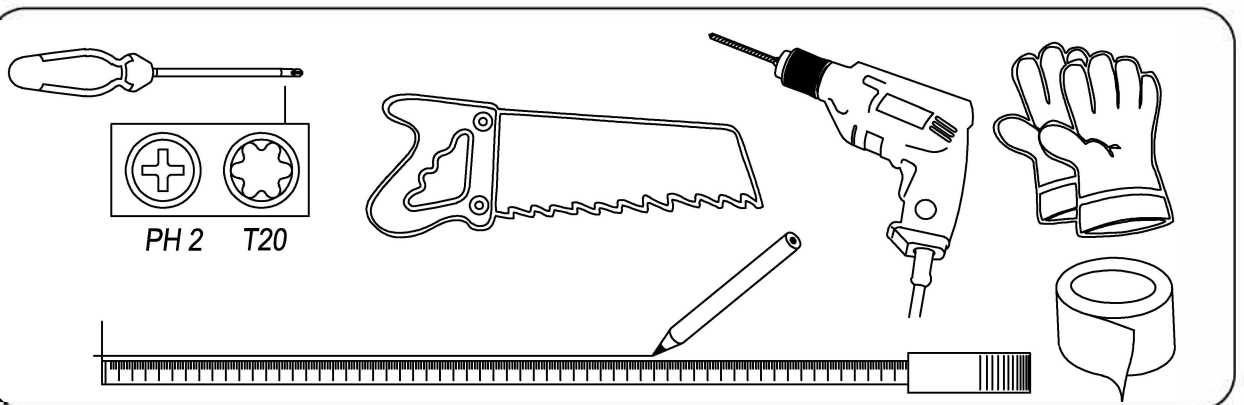

60818470- 13/11/18

PLANTILLA DE MONTAJE
ASSEMBLY INSOLE
PATRON DE MONTAGE
AFTEKENMAL