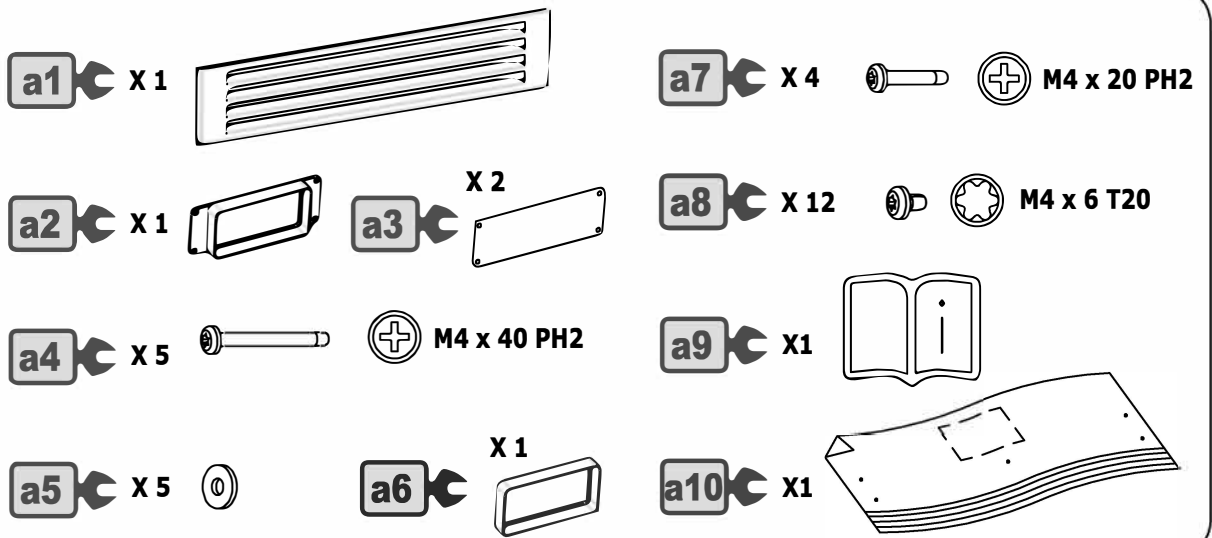

AS750 FILTER KIT szereelési útmutató

29-119

				cata ELECTRODOMESTICOS		Nombre:	Fecha:	Material:	Modelo:
						Dibujado:	F. Jordà 13-11-2018	Peso:	AS750
						Comprobado:	<i>[Signature]</i>	Color:	NºPiezas Referencia:
						Página:		Destino:	60818470
						Escala:	Denominación:		
Indice	Modificaciones (nº Mod)	Modificado por:	Fecha	Mod:	 Cotas sin tolerancia:6 >6...30 >30...120 >...120 ±0.1 ±0.2 ±0.3 ±0.5	ANEXO INSTRUCCIONES ZÓCALO AS750			

60818470- 13/11/18

PLANTILLA DE MONTAJE
ASSEMBLY INSOLE
PATRON DE MONTAGE
AFTEKENMAL

$$(L=H-25)$$

1

2

Dim H

3

(1)