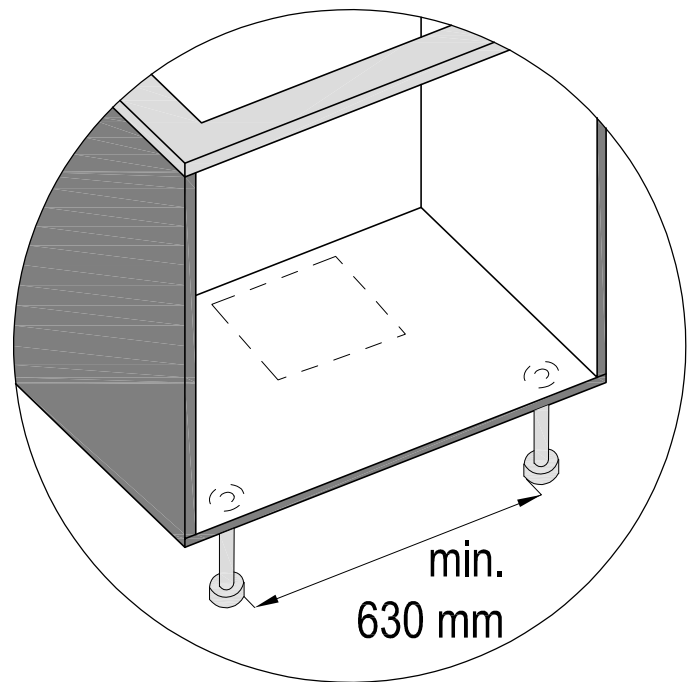

AS750 FILTER KIT szereelési útmutató

29-119

				cata ELECTRODOMESTICOS		Nombre:	Fecha:	Material:	Modelo:
						Dibujado:	F. Jordà 13-11-2018	Peso:	AS750
						Comprobado:	<i>[Signature]</i>	Color:	NºPiezas Referencia:
						Página:		Destino:	60818470
						Escala:	Denominación:		
Indice	Modificaciones (nº Mod)	Modificado por:	Fecha	Mod:	 Cotas sin tolerancia:6 >6...30 >30...120 >...120 ±0.1 ±0.2 ±0.3 ±0.5	ANEXO INSTRUCCIONES ZÓCALO AS750			

60818470- 13/11/18

PLANTILLA DE MONTAJE
ASSEMBLY INSOLE
PATRON DE MONTAGE
AFTEKENMAL

$$(L=H-25)$$

1

2

Dim H

3

(1)