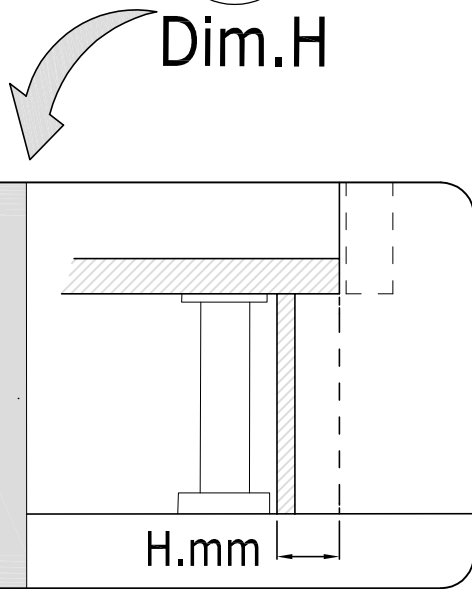

AS750 FILTER KIT szereelési útmutató

29-119

				cata ELECTRODOMESTICOS		Nombre:	Fecha:	Material:	Modelo:
						Dibujado:	F. Jordà 13-11-2018	Peso:	AS750
						Comprobado:	<i>[Signature]</i>	Color:	NºPiezas Referencia:
						Página:		Destino:	60818470
						Escala:	Denominación:		
Indice	Modificaciones (nº Mod)	Modificado por:	Fecha	Mod:	 Cotas sin tolerancia:6 >6...30 >30...120 >...120 ±0.1 ±0.2 ±0.3 ±0.5	ANEXO INSTRUCCIONES ZÓCALO AS750			

60818470- 13/11/18

PLANTILLA DE MONTAJE
ASSEMBLY INSOLE
PATRON DE MONTAGE
AFTEKENMAL

$$(L=H-25)$$

1

2

Dim H

3

(1)