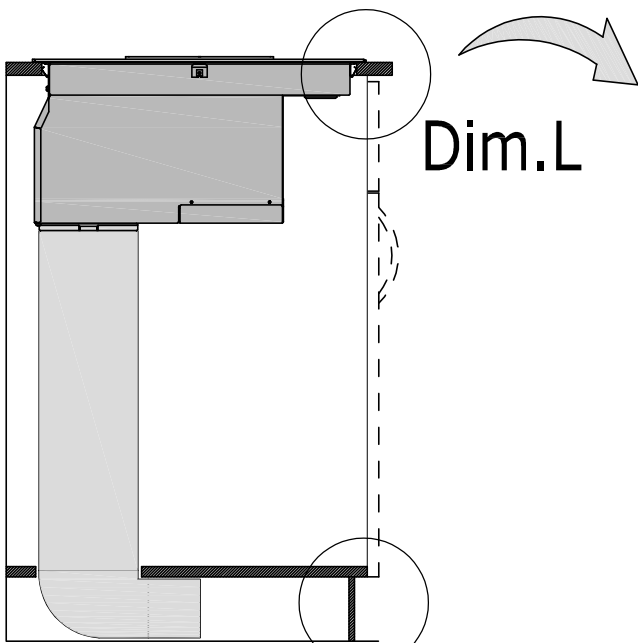

AS750 FILTER KIT szereelési útmutató

29-119

				cata ELECTRODOMESTICOS		Nombre:	Fecha:	Material:	Modelo:
						Dibujado:	F. Jordà 13-11-2018	Peso:	AS750
						Comprobado:	<i>[Signature]</i>	Color:	NºPiezas Referencia:
						Página:		Destino:	60818470
						Escala:	Denominación:		
Indice	Modificaciones (nº Mod)	Modificado por:	Fecha	Mod:	 Cotas sin tolerancia:6 >6...30 >30...120 >...120 ±0.1 ±0.2 ±0.3 ±0.5	ANEXO INSTRUCCIONES ZÓCALO AS750			

60818470- 13/11/18

PLANTILLA DE MONTAJE
ASSEMBLY INSOLE
PATRON DE MONTAGE
AFTEKENMAL

$$(L=H-25)$$

1

2

Dim H

3

(1)