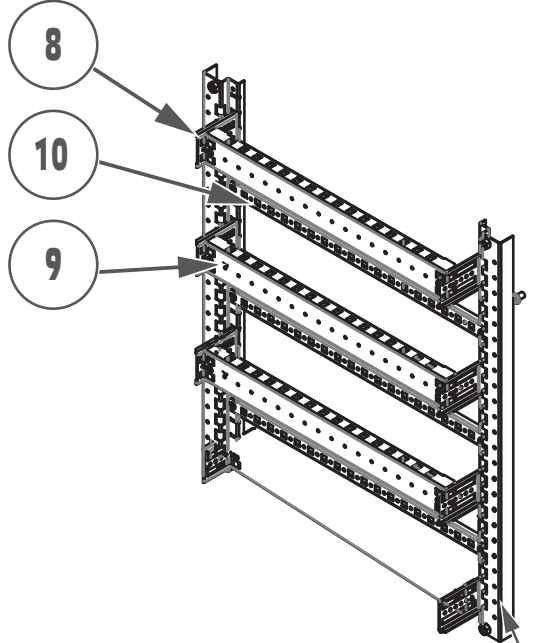

3.3

3.1

6.2

6.1

5

4

7

8

10

9

2.1

1

13

2.2

- 1 Ház
- 2.1 Kábel belépő pont
- 2.2 Fésűs kábel bevezető/opció
- 3.1 Lapos teli fém ajtó
- 3.3 Ívelt üvegajtó
- 4 Szerelőlap
- 5 DIN-kalapsín keret
- 6.1 Moduláris takarólap
- 6.2 Teli takarólap
- 7 Független taró sín
- 8 Mélység állító egység
- 10 Kábelcsatorna rögzítési pont
- 13 Rögzítő fül falra