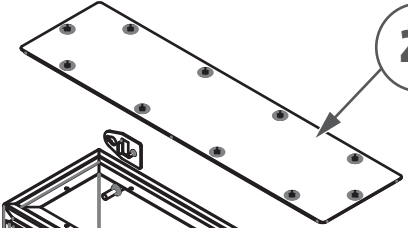

3.3

3.1

6.2

6.1

5

4

7

8

10

9

2.1

1

13

2.2

- 1 Ház
- 2.1 Kábel belépő pont
- 2.2 Fésűs kábel bevezető/opció
- 3.1 Lapos teli fém ajtó
- 3.3 Ívelt üvegajtó
- 4 Szerelőlap
- 5 DIN-kalapsín keret
- 6.1 Moduláris takarólap
- 6.2 Teli takarólap
- 7 Független taró sín
- 8 Mélység állító egység
- 10 Kábelcsatorna rögzítési pont
- 13 Rögzítő fül falra