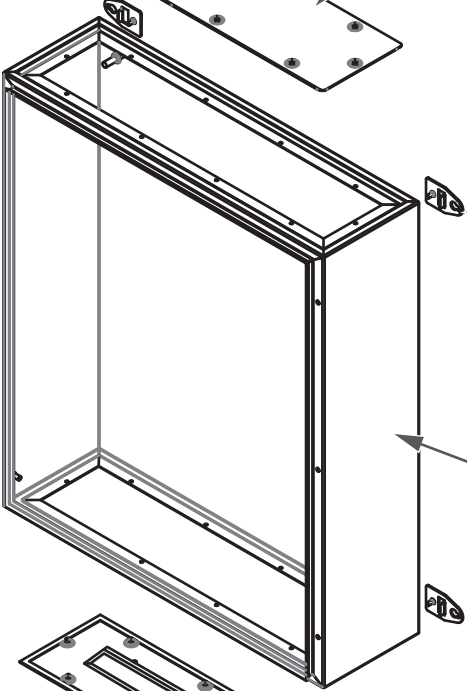

10

9

2.1

1

13

2.2

- 1 Ház
- 2.1 Kábel belépő pont
- 2.2 Fésűs kábel bevezető/opció
- 3.1 Lapos teli fém ajtó
- 3.3 Ívelt üvegajtó
- 4 Szerelőlap
- 5 DIN-kalapsín keret
- 6.1 Moduláris takarólap
- 6.2 Teli takarólap
- 7 Független taró sín
- 8 Mélység állító egység
- 10 Kábelcsatorna rögzítési pont
- 13 Rögzítő fül falra