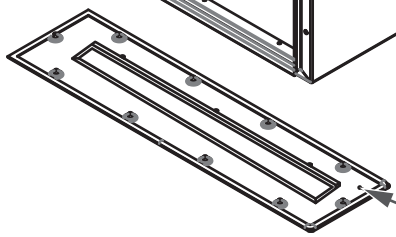

10

9

2.1

1

13

2.2

- 1 Ház
- 2.1 Kábel belépő pont
- 2.2 Fésűs kábel bevezető/opció
- 3.1 Lapos teli fém ajtó
- 3.3 Ívelt üvegajtó
- 4 Szerelőlap
- 5 DIN-kalapsín keret
- 6.1 Moduláris takarólap
- 6.2 Teli takarólap
- 7 Független taró sín
- 8 Mélység állító egység
- 10 Kábelcsatorna rögzítési pont
- 13 Rögzítő fül falra