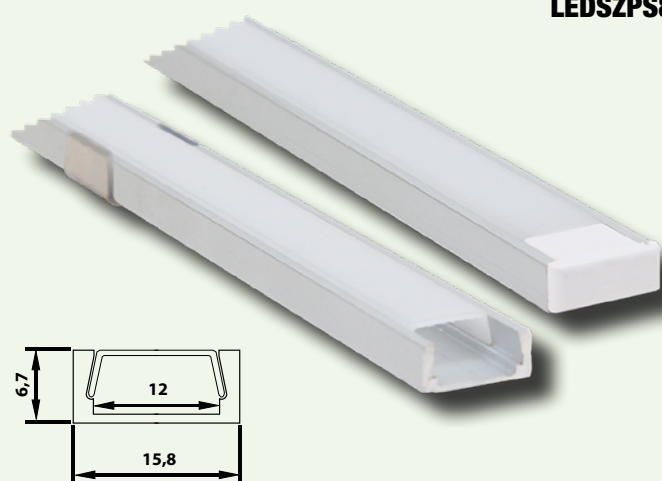

LEDSZ Alumínium profil LED szalagokhoz

TRACON	H (mm)	W1 (mm)	W2 (mm)	
LEDSZK	8.7	12.5	14.8	1 m
LEDSZPS10	7	12.4	17.4	1 m
LEDSZPS8	6.7	12	15.8	1 m
LEDSZPR	7.9	13.1	17.6	1 m
LEDSZPC	15.5	15.5	1 m	

A cikkszám tartalmazza:
alumínium profil, opál búra, végelezárók, rögzítők.

Minimális rendelési mennyiség: 5

LEDSZPS8