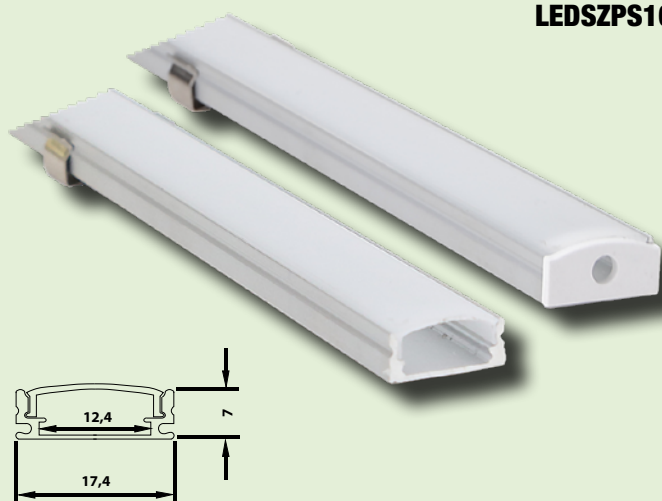

LEDSZ Alumínium profil LED szalagokhoz

TRACON	H (mm)	W1 (mm)	W2 (mm)	
LEDSZK	8.7	12.5	14.8	1 m
LEDSZPS10	7	12.4	17.4	1 m
LEDSZPS8	6.7	12	15.8	1 m
LEDSZPR	7.9	13.1	17.6	1 m
LEDSZPC	15.5	15.5	1 m	

A cikkszám tartalmazza:
alumínium profil, opál búra, végelezárók, rögzítők.

Minimális rendelési mennyiség: 5

LEDSZPS10