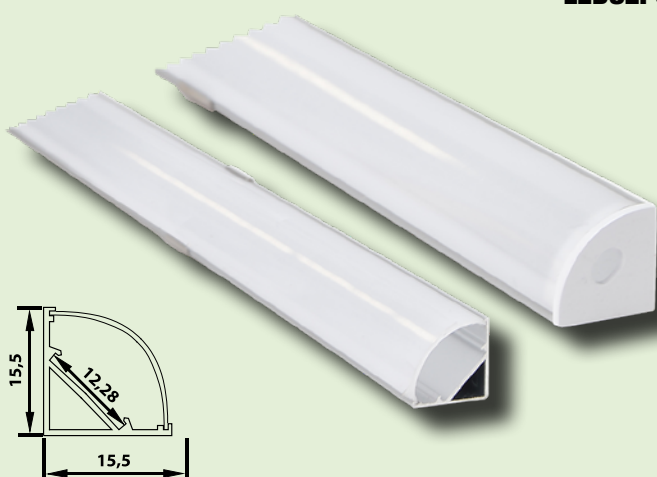

# LED Szalagok

TRACON						IP..		
LED-SZ-48-CW	4,8 W / m	200 lm / m	8 mm	6.000 K	100 mm	IP 20	60 × SMD3528 / m	
LED-SZ-48-NW	4,8 W / m	180 lm / m	8 mm	4.000 K	100 mm	IP 20	60 × SMD3528 / m	
LED-SZ-48-WW	4,8 W / m	180 lm / m	8 mm	3.000 K	100 mm	IP 20	60 × SMD3528 / m	
LED-SZ-72-CW	7,2 W / m	320 lm / m	10 mm	6.000 K	100 mm	IP 20	30 × SMD5050 / m	
LED-SZ-72-NW	7,2 W / m	320 lm / m	10 mm	4.000 K	100 mm	IP 20	30 × SMD5050 / m	
LED-SZ-72-RGB	7,2 W / m	–	10 mm	RGB	100 mm	IP 20	30 × SMD5050 / m	
LED-SZ-72-WW	7,2 W / m	320 lm / m	10 mm	3.000 K	100 mm	IP 20	30 × SMD5050 / m	
LED-SZ-96-CW	9,6 W / m	400 lm / m	8 mm	6.000 K	50 mm	IP 20	120 × SMD3528 / m	
LED-SZ-96-NW	9,6 W / m	360 lm / m	8 mm	4.000 K	50 mm	IP 20	120 × SMD3528 / m	
LED-SZ-96-WW	9,6 W / m	360 lm / m	8 mm	3.000 K	50 mm	IP 20	120 × SMD3528 / m	
LED-SZ-144-CW	14,4 W / m	560 lm / m	10 mm	6.000 K	50 mm	IP 20	60 × SMD5050 / m	
LED-SZ-144-NW	14,4 W / m	560 lm / m	10 mm	4.000 K	50 mm	IP 20	60 × SMD5050 / m	
LED-SZ-144-RGB	14,4 W / m	–	10 mm	RGB	50 mm	IP 20	60 × SMD5050 / m	
LED-SZ-144-WW	14,4 W / m	530 lm / m	10 mm	3.000 K	50 mm	IP 20	60 × SMD5050 / m	
LED-SZK-48-CW	4,8 W / m	200 lm / m	8 mm	6.000 K	100 mm	IP 65	60 × SMD3528 / m	
LED-SZK-48-NW	4,8 W / m	180 lm / m	8 mm	4.000 K	100 mm	IP 65	60 × SMD3528 / m	
LED-SZK-48-WW	4,8 W / m	180 lm / m	8 mm	3.000 K	100 mm	IP 65	60 × SMD3528 / m	
LED-SZK-72-CW	7,2 W / m	330 lm / m	10 mm	6.000 K	100 mm	IP 65	30 × SMD5050 / m	
LED-SZK-72-NW	7,2 W / m	320 lm / m	10 mm	4.000 K	100 mm	IP 65	30 × SMD5050 / m	
LED-SZTR-72WW	7,2 W / m	300 lm / m	10 mm	3.000 K	100 mm	IP 65	30 × SMD5050 / m	
LED-SZK-72-RGB	7,2 W / m	–	10 mm	RGB	100 mm	IP 65	30 × SMD5050 / m	
LED-SZK-72-WW	7,2 W / m	300 lm / m	10 mm	3.000 K	100 mm	IP 65	30 × SMD5050 / m	
LED-SZK-96-CW	9,6 W / m	360 lm / m	8 mm	6.000 K	50 mm	IP 65	120 × SMD3528 / m	
LED-SZK-96-NW	9,6 W / m	360 lm / m	8 mm	4.000 K	50 mm	IP 65	120 × SMD3528 / m	
LED-SZK-96-WW	9,6 W / m	360 lm / m	8 mm	3.000 K	50 mm	IP 65	120 × SMD3528 / m	
LED-SZK-144-CW	14,4 W / m	640 lm / m	10 mm	6.000 K	50 mm	IP 65	60 × SMD5050 / m	
LED-SZK-144-NW	14,4 W / m	620 lm / m	10 mm	4.000 K	50 mm	IP 65	60 × SMD5050 / m	
LED-SZK-144-RGB	14,4 W / m	–	10 mm	RGB	50 mm	IP 65	60 × SMD5050 / m	
LED-SZK-144-WW	14,4 W / m	600 lm / m	10 mm	3.000 K	50 mm	IP 65	60 × SMD5050 / m	
LED-SZTR-144-CW	14,4 W / m	640 lm / m	10 mm	6.000 K	50 mm	IP 65	60 × SMD5050 / m	