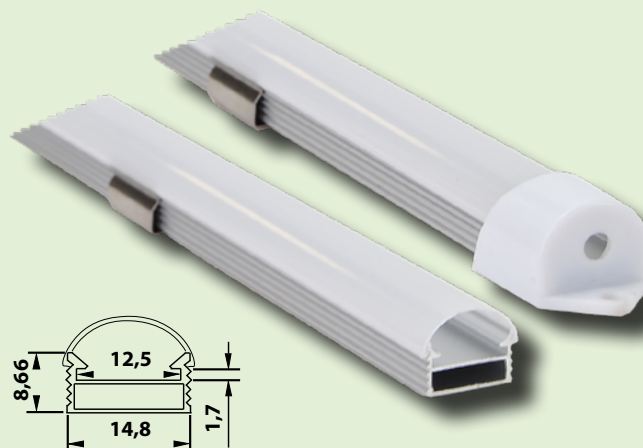

LEDSZ Alumínium profil LED szalagokhoz

TRACON	H (mm)	W1 (mm)	W2 (mm)	
LEDSZK	8.7	12.5	14.8	1 m
LEDSZPS10	7	12.4	17.4	1 m
LEDSZPS8	6.7	12	15.8	1 m
LEDSZPR	7.9	13.1	17.6	1 m
LEDSZPC	15.5	15.5	1 m	

A cikkszám tartalmazza:
alumínium profil, opál búra, végelezárók, rögzítők.

Minimális rendelési mennyiség: 5

LEDSZK