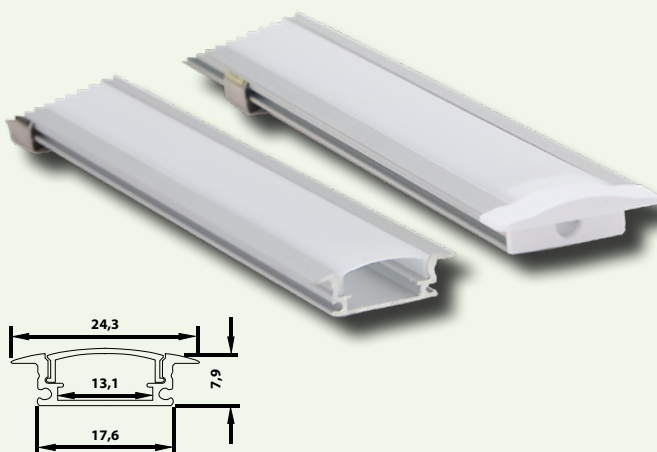

LEDSZ Alumínium profil LED szalagokhoz

TRACON	H (mm)	W1 (mm)	W2 (mm)	
LEDSZK	8.7	12.5	14.8	1 m
LEDSZPS10	7	12.4	17.4	1 m
LEDSZPS8	6.7	12	15.8	1 m
LEDSZPR	7.9	13.1	17.6	1 m
LEDSZPC	15.5	15.5	1 m	

A cikkszám tartalmazza:
alumínium profil, opál búra, végelezárók, rögzítők.

Minimális rendelési mennyiség: 5

LEDSZPR