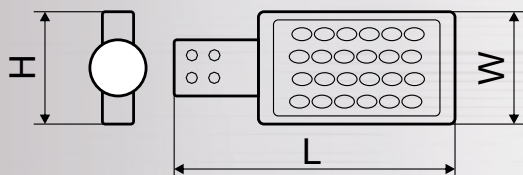

L NAPELEMES UTCAI LED VILÁGÍTÓTEST

TRACON					P_{max}			L x W x H (mm)
LSLS15W	15 W	1.600 lm	4.000 K	7,4 V / 5,4 Ah Li-ion	21 W, 9,5 V	4 m	-	493 x 232 x 58
LSLS40W	40 W	4.800 lm	4.000 K	9,6 V / 12 Ah Li-FePo	21 W, 13,5 V	4 m	✓	706 x 290 x 74

„A” mód - Folyamatos működés

Nyomja meg a Be/Kikapcsoló gombot 1x, vagy a távirányító gombját, a lámpa automatikusan bekapcsol és 4 órán keresztül folyamatosan üzemel, majd mozgásérzékelő módba vált.

„B” mód - Érzékelős működés

Nyomja meg a Be/Kikapcsoló gombot 2x, vagy a távirányító gombját, a lámpa mozgás érzékelésekor automatikusan 100 %-os fényerőre kapcsol. Amennyiben a lámpa 20 másodpercig nem érzékel mozgást, akkor a fényerő 30 %-ra csökken.