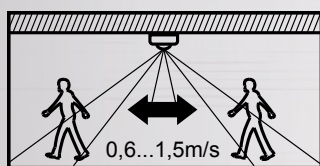

L NAPELEMES UTCAI LED VILÁGÍTÓTEST

TRACON					P_{max}			L x W x H (mm)
LSLS15W	15 W	1.600 lm	4.000 K	7,4 V / 5,4 Ah Li-ion	21 W, 9,5 V	4 m	-	493 x 232 x 58
LSLS40W	40 W	4.800 lm	4.000 K	9,6 V / 12 Ah Li-FePo	21 W, 13,5 V	4 m	✓	706 x 290 x 74

Nyomja meg a Be/Kikapcsoló gombot 2x, vagy a távirányító gombját, a lámpa mozgás érzékelésekor automatikusan 100 %-os fényerőre kapcsol. Amennyiben a lámpa 20 másodpercig nem érzékel mozgást, akkor a fényerő 30 %-ra csökken.