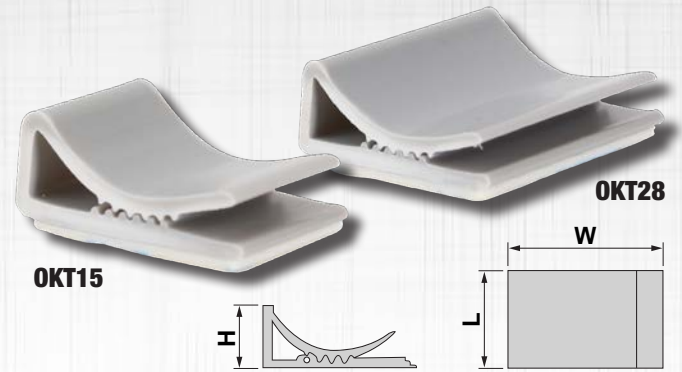

TKR Tépőzáras kábelrendező

TRACON			
TKR130		130 × 12,5 mm	35 mm
TKR200		200 × 12,5 mm	59 mm
TKR300		300 × 12,5 mm	89 mm
TKR310		300 × 17 mm	92 mm
TKR-12T		22,8 m × 12,5 mm	–
TKR-20T		25 m × 20 mm	–

OKT Öntapadós kábeltartó

TRACON		L (mm)	W (mm)	H (mm)
OKT15		15	24	9
OKT20		20	24	9
OKT25		25	24	9
OKT28		28	24	9

OFK Önzáró fonott kábelharisnya

TRACON	
OFK9	9 mm
OFK16	16 mm
OFK25	25 mm
OFK38	38 mm

MEGJELENT!

A részletes adatlapokat megtalálja webáruházunkban és applikációnkban!