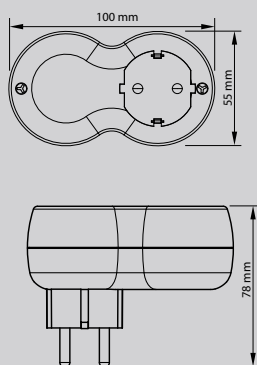

TND Többférőhelyes átalakító csatlakozók

TRACON
ELECTRIC®

250
V AC

In
max.
16 A

TRACON	P_{max}	SCHUKO	USB	Un	In
TND2	max. 3680W	× 2	-	-	-
TND2-K	max. 3680W	× 2	-	-	-
TND2-USB	max. 3680W	× 2	× 2	5 V DC	2.1 A
TND3	max. 3680W	× 3	-	-	-

TND2