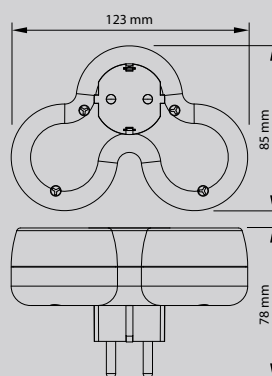

TND Többférőhelyes átalakító csatlakozók

TRACON
ELECTRIC®

250
V AC

In
max.
16 A

TRACON	P_{max}	SCHUKO	USB	Un	In
TND2	max. 3680W	× 2	-	-	-
TND2-K	max. 3680W	× 2	-	-	-
TND2-USB	max. 3680W	× 2	× 2	5 V DC	2.1 A
TND3	max. 3680W	× 3	-	-	-

TND2-K

TND2-USB

TND3

MEGJELENT!

A részletes adatlapokat megtalálja webáruházunkban és applikációnkban!

TRACON
ELECTRIC®

2120 Dunakeszi, Pallag u. 23. • Telefon: (+36-27) 540-000
www.tracon.hu • megrendeles@tracon.hu • ertesites@tracon.hu

További információ viszonteladóinknál!