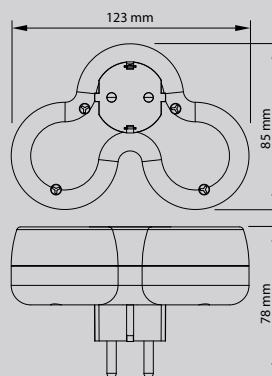

MEGJELENT!

A részletes adatlapokat megtalálja webáruházunkban és applikációnkban!

TRACON
ELECTRIC®

2120 Dunakeszi, Pallag u. 23. • Telefon: (+36-27) 540-000
www.tracon.hu • megrendeles@tracon.hu • ertesites@tracon.hu

További információ viszonteladóinknál!