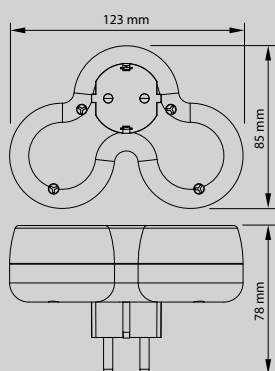

TND2-USB

TND3