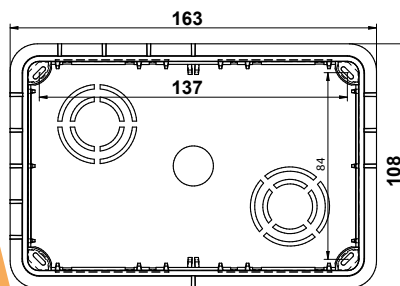

ÚJDONSÁG!

TRACON

S..

SÜLLYESZTETT KÖTŐDOBOZOK

S100X100

S128X105

S163X108

S207X163

U_i
660 V

T_a
-5...+40 °C

PS

TRACON

W
(mm)

L
(mm)

H
(mm)

IP..

S100X100

négyzet alakú

100

100

48

IP20

S128X105

téglalap alakú

128

105

70

IP20

S163X108

téglalap alakú

163

108