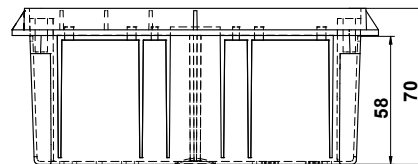

ÚJDONSÁG!

TRACON

S..

SÜLLYESZTETT KÖTŐDOBOZOK

S100X100

S128X105

S163X108

S207X163

U_i
660 V

T_a
-5...+40 °C

PS

TRACON

W
(mm)

L
(mm)

H
(mm)

IP..

S100X100

négyzet alakú

100

100

48

IP20

S128X105

téglalap alakú

128

105

70

IP20

S163X108

téglalap alakú

163

108