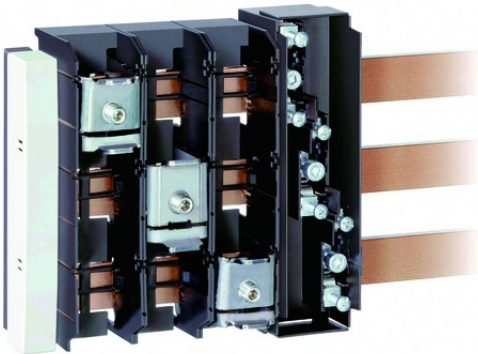

Leágazó modul, 3 pólus, 60 mm sínközéptávolságú COSMO gyűjtősín-rendszerekhez

Cikkszám: AM-60/630/3

Főbb műszaki paraméterek:

- Pólusszám: 3
- Gyűjtősín szélesség: 20 – 30 mm
- Gyűjtősín vastagság: 5 – 10 mm
- Névleges áramerősség: 630 A
- Beköthető vezeték-keresztmetszet: 70 - 300 mm²

Leírás

Az AM-60/630/3 hárompólusú leágazó modul segítségével a 60 mm sínközéptávolságú COSMO gyűjtősín rendszerekről gyors és üzembiztos leágazások készíthetők. Az egyszerű felépítés a könnyű szerelhetőséget, a teljes védőburkolat a zárlat és a véletlen érintés elleni védelmet biztosítja. A csavaros kapcsok kialakítása lehetővé teszi egy alsó és egy felső csatlakozás kialakítását is, így egy kapocsból két leágazás készíthető.