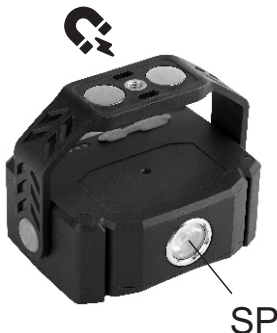

TRACON STLBH20W

HASZNÁLATI ÚTMUTATÓ | USER MANUAL | BEDIENUNGSANLEITUNG
INSTRUKCJA UŻYTKOWANIA | INSTRUCȚIUNI UTILIZARE |
KORISNIČKI PRIRUČNIK | NAVODILO ZA UPORABO | MANUALE
UTENTE | NÁVOD NA POUŽITIE | NÁVOD NA POUŽITÍ | KORISNIKI
PRIRUČNIK | MANUEL D'UTILISATION | MANUAL DE USUARIO

Fehér, white, weiss, biely, alb, biały,
beli, bílý, bijeli, bianco, blanc, blanco
Piros, red, rot, červený, roșu, czerwony,
rdeči, crvena, crveni, rosso, rouge, rojo