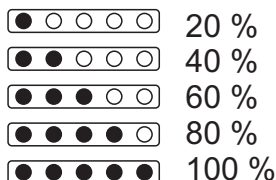

UV - 365 nm

< 1 s - 1 / 2 / UV

> 1 s - DIMM

2x - LASER ON  
1x - LASER OFF

1 LASER

USB-C

1 - 5 W COB - 450 lm - 2,5 h  
2 - 3 W - 140 lm - 2,5 h  
UV - 365 nm - 4 h

[www.traconelectric.com](http://www.traconelectric.com)